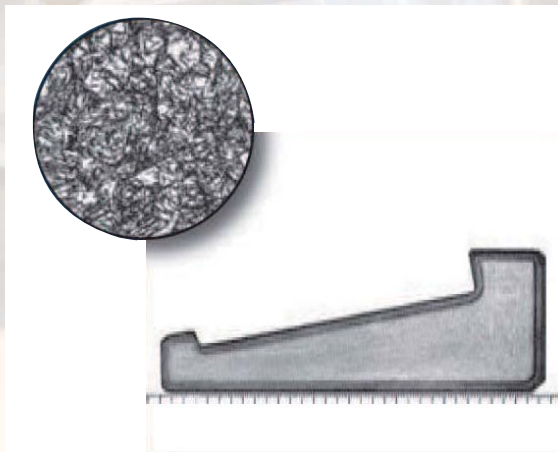

PSL 材料

原材料的品质、化学成分和纯净度对轴承的性能至关重要，另一个重要的因素就是热处理工艺（渗碳、硬化），以保证材料结构的精准参数，这些参数都是在特定的冶金实验室里监控和评估的。