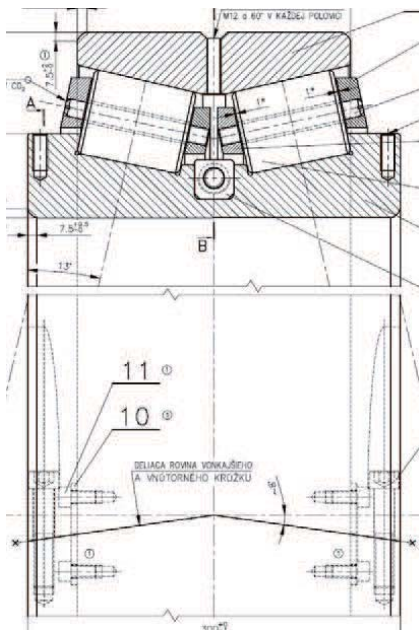

典型应用及主要客户

4列圆锥（柱）滚子轴承：			3列圆柱滚子轴-径向回转支撑轴承：	
PSL 612-302-1	PSL 612-362 (BT4B 330650)		90-3R40-2930-1237	
PSL 610-202-1	PSL 611-201-1	PSL 611-202-1	特殊双分列圆柱滚子轴承：	
PSL 612-206-1	PSL 512-305	PSL 612-327	PSL 512-15	PSL 512-34
360/500W33	PSL 612-317	PSL 612-318	回转支撑轴承：	
PSL 612-317-1	360/530	PSL 612-362		
PSL 612-21-1	PSL 612-29-3	PSL 612-32	90-1B22-1094-0207	90-1Z40-1621-0425
PSL 612-303	PSL 612-300	PSL 612-313	9I-1B45-2515-0903	9E-1B45-1848-0904
PSL 612-15	PSL 612-211	6972	90-1B45-1848-0905	9E-3R25-1767-1426
PSL 412-304	PSL 512-200	PSL 512-18-1	特殊双分列圆锥滚子轴承：	
推力轴承：			PSL 612-300	
PSL 912-14