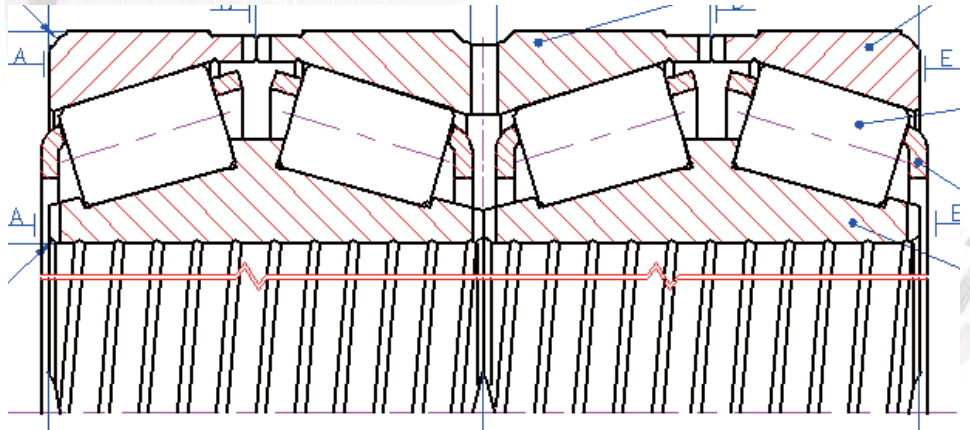

典型应用及主要客户

4列圆锥（柱）滚子轴承：			3列圆柱滚子轴-径向回转支撑轴承：	
PSL 612-302-1	PSL 612-362 (BT4B 330650)		90-3R40-2930-1237	
PSL 610-202-1	PSL 611-201-1	PSL 611-202-1	特殊双分列圆柱滚子轴承：	
PSL 612-206-1	PSL 512-305	PSL 612-327	PSL 512-15	PSL 512-34
360/500W33	PSL 612-317	PSL 612-318	回转支撑轴承：	
PSL 612-317-1	360/530	PSL 612-362		
PSL 612-21-1	PSL 612-29-3	PSL 612-32	90-1B22-1094-0207	90-1Z40-1621-0425
PSL 612-303	PSL 612-300	PSL 612-313	9I-1B45-2515-0903	9E-1B45-1848-0904
PSL 612-15	PSL 612-211	6972	90-1B45-1848-0905	9E-3R25-1767-1426
PSL 412-304	PSL 512-200	PSL 512-18-1	特殊双分列圆锥滚子轴承：	
推力轴承：			PSL 612-300	
PSL 912-14